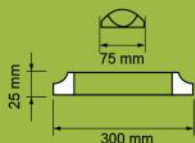

## Dimensiones

300 x 75 x 23mm

## Pantalla LED Compacta Superficie Super Slim 10W 110° 30cm.

Esta regleta LED presenta un diseño realmente atractivo ya que es muy fino y cuenta con unos acabados perfectos.

Se puede colocar en una gran variedad de lugares como por ejemplo, pasillos, cocinas, oficinas, comercios, etc. Además cuenta con los mejores materiales del mercado, proporcionando una excelente calidad de luz.

3800157601979

EQ. Watts:	<b>50W</b>	PF:	<b>&gt; 0.5</b>	On/Off:	<b>&gt;15000</b>
Voltage/Frequency:	<b>AC:200-240V,50Hz</b>	Beam Angle:	<b>110°</b>	Life span:	<b>20,000 Hours</b>
Luminous Flux:	<b>800lm</b>	Body Type:	<b>Aluminum+Plastic</b>	Gross weight:	<b>260 g</b>
LED Type:	<b>SMD</b>	Dimension:	<b>300 x 75 x 23mm</b>		
CRI:	<b>&gt;80</b>	Instant start :	<b>0-100% in &lt;1s</b>		