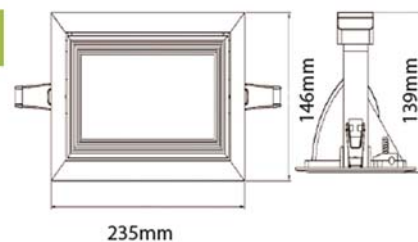

www.compratuled.com
info@compratuled.es
965 055 091

Foco Proyector led empotrable circular 30W 60° direccional

Este Foco Proyector LED está indicado para espacios interiores como comercios. Cuenta con flujo lumínico de 3650lm y 33W de potencia, otorgando así una gran iluminación y mucha vitalidad. Destaca por un acabado de gran calidad, además es direccional lo que hace que sea un producto muy versátil. Podrás orientarlo a la zona donde más conveniente creas. Muy vendido para tiendas, ya que proporciona una iluminación muy potente que realzando así los productos de forma excelente.

Especificaciones técnicas

Zoom Light

30W VT-2930

1306 - 3000K Warm White
1307 - 4500K Day White
1289 - 6000K White

EAN Code

3800157619936
3800157619943
3800157619646

EQ. Watts:	170W	Beam Angle:	99°
Voltage/Frequency:	AC: 220-240V, 50Hz	Body Type:	Aluminum, White
Luminous Flux:	2450lm	Shape:	Rectangle
LED Type:	COB	Dimension:	235 x 146 x 139mm
CRI:	≥80	Cutting Size:	220 x 132mm
PF:	> 0.9		