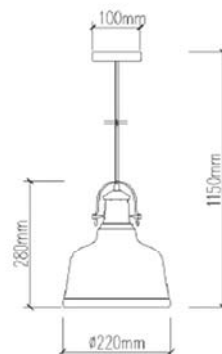

Especificaciones técnicas

VT-7220

Amber Glass

SKU: 3726
EAN Code: 3800157610995
Material: Glass + Metal
Size: 220 x 280 x 1150mm

E27 Holder

Max 60W