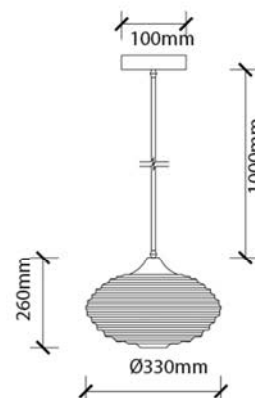

### Especificaciones técnicas

VT-7350

Huge Black

SKU: 3880  
EAN Code: 3800157620987  
Material: Glass + Metal  
Size: 330 x 260 x 1000mm

E27 Holder

Max 60W