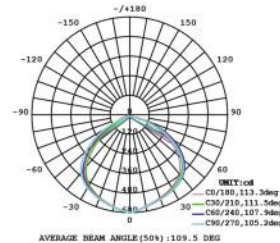

LUMINOUS INTENSITY DISTRIBUTION DIAGRAM

Especificaciones técnicas

20W VT-4922

EAN Code

- 5789 - 3000K Warm White
- 5790 - 4000K Day White
- 5791 - 6400K White

- 3800157614634
- 3800157614641
- 3800157614658

EQ. Watts:	100W	Beam Angle:	100°
Voltage/Frequency:	AC:220-240V/50Hz	Color of Fixture:	White
Luminous Flux:	1600lm	Body Type:	Aluminum
CRI:	>70	IP Rating:	IP65
PF:	>0.9	Dimension:	148x181x34mm