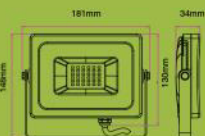

148x181x34mm