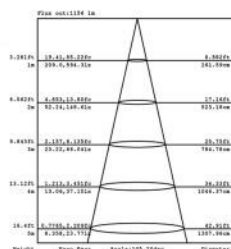

compratuled

Compratuled.es nace con el objetivo de ofrecer a la sociedad actual una tecnología eficiente y sostenible en el ámbito de la iluminación Led. Destaca por su gran oferta de productos altamente competitivos, con un sistema de compra ágil y seguro que hace que el usuario menos experto en el manejo de nuevas tecnologías, realice su pedido sin la menor dificultad.

www.compratuled.com
info@compratuled.es
965 055 091

Foco proyector led 20W SMD Super Slim Serie Shiny Blanco

Dimensiones

148x181x34mm

Los focos proyectores LED de la marca V-TAC están fabricados en aluminio de alta calidad el cual le hace resistente a la corrosión. Han sido diseñados para sustituir fielmente a los proyectores de tecnologías tradicionales como las de vapor de sodio o las de halogenuros metálicos.

Especificaciones técnicas

20W VT-4922

EAN Code

- 5789 - 3000K Warm White
- 5790 - 4000K Day White
- 5791 - 6400K White

- 3800157614634
- 3800157614641
- 3800157614658

EQ. Watts:	100W	Beam Angle:	100°
Voltage/Frequency:	AC:220-240V/50Hz	Color of Fixture:	White
Luminous Flux:	1600lm	Body Type:	Aluminum
CRI:	>70	IP Rating:	IP65
PF:	>0.9	Dimension:	148x181x34mm